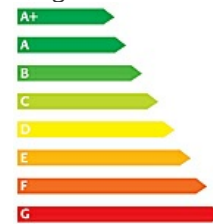

Verbrauch:
Innerorts: 4,4 l/100km
Außerorts: 3,3 l/100km
Kombiniert: 3,7 l/100km
CO2-Emission:: 0,0 g/km
CO2-Emission::

A+

Fahrzeugnummer: 146125

Ausstattung:

Automatik	Klimaautomatik 2 Zonen	Einparkhilfe
Zentralverriegelung	Navigationssystem	Sitzheizung
Tempomat	Leichtmetallfelgen	ESP
Bordcomputer		