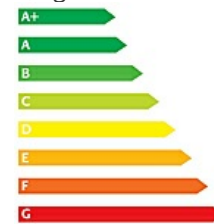

**Verbrauch:**  
**Innerorts:** 4,8 l/100km  
**Außerorts:** 3,6 l/100km  
**Kombiniert:** 4,0 l/100km  
**CO2-Emission::** 0,0 g/km  
**CO2-Emission::**

**A+**

**Fahrzeugnummer:** 146225

**Ausstattung:**

Automatik  
LederAusstattung  
Sitzheizung  
ESP

Klimaautomatik 2 Zonen  
Zentralverriegelung  
Tempomat  
Alarmanlage

Einparkhilfe  
Navigationssystem  
Leichtmetallfelgen  
Bordcomputer

---

**Fahrzeugbeschreibung:**