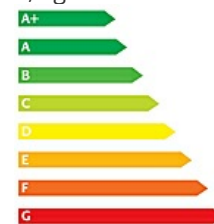

**BMW 320 d Sport-Line Schiebedach\*HUD\*LED\*NAVI\*PDC\***

**Verkaufspreis: 21.990,- €**

MwSt. nicht ausweisbar

**Kategorie:** Limousine  
**km:** 110.000  
**Leistung:** 140 KW / 190 PS  
**EZ:** 05.10.2017  
**Farbe:** BLACK SAPPHIRE METALLIC metallic  
**Motor:** Diesel

**Verbrauch:**  
**Innerorts:** 4,8 l/100km  
**Außerorts:** 3,6 l/100km  
**Kombiniert:** 4,0 l/100km  
**CO2-Emission::** 0,0 g/km  
**CO2-Emission::**

**A+**

**Fahrzeugnummer:** 146225

**Ausstattung:**

Automatik  
 Lederausstattung  
 Sitzheizung  
 ESP

Klimaautomatik 2 Zonen  
 Zentralverriegelung  
 Tempomat  
 Alarmanlage

Einparkhilfe  
 Navigationssystem  
 Leichtmetallfelgen  
 Bordcomputer

---

**Fahrzeugbeschreibung:**