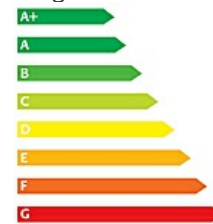

**Verbrauch:**  
**Innerorts:** 4,8 l/100km  
**Außerorts:** 3,6 l/100km  
**Kombiniert:** 4,0 l/100km  
**CO2-Emission::** 0,0 g/km  
**CO2-Emission::**

**A+**

**Fahrzeugnummer:** 146225

**Ausstattung:**

Automatik  
 Lederausstattung  
 Sitzheizung  
 ESP

Klimaautomatik 2 Zonen  
 Zentralverriegelung  
 Tempomat  
 Alarmanlage

Einparkhilfe  
 Navigationssystem  
 Leichtmetallfelgen  
 Bordcomputer

---

**Fahrzeugbeschreibung:**