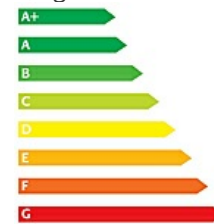

Skoda Octavia Combi 2.0TDI Style*H-Up*ACC*PDC*Kamera*

Verkaufspreis: 21.990,- €
inkl. Mehrwertsteuer

Kategorie: Kombi
km: 89.970
Leistung: 85 KW / 116 PS
EZ: 23.05.2022
Farbe: Candy-Weiss
Motor: Diesel

Verbrauch:
Innerorts: 4,9 l/100km
Außerorts: 3,2 l/100km
Kombiniert: 3,9 l/100km
CO2-Emission:: 0,0 g/km
CO2-Emission::