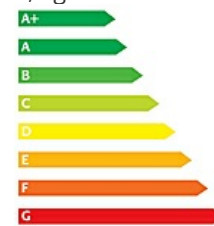

Skoda Octavia Combi 2.0TDI Style*H-Up*ACC*PDC*Kamera*

Verkaufspreis: 23.770,- €
inkl. Mehrwertsteuer

Kategorie: Kombi
km: 89.970
Leistung: 85 KW / 116 PS
EZ: 23.05.2022
Farbe: Candy-Weiss
Motor: Diesel

Verbrauch:
Innerorts: 4,9 l/100km
Außerorts: 3,2 l/100km
Kombiniert: 3,9 l/100km
CO2-Emission:: 0,0 g/km
CO2-Emission::