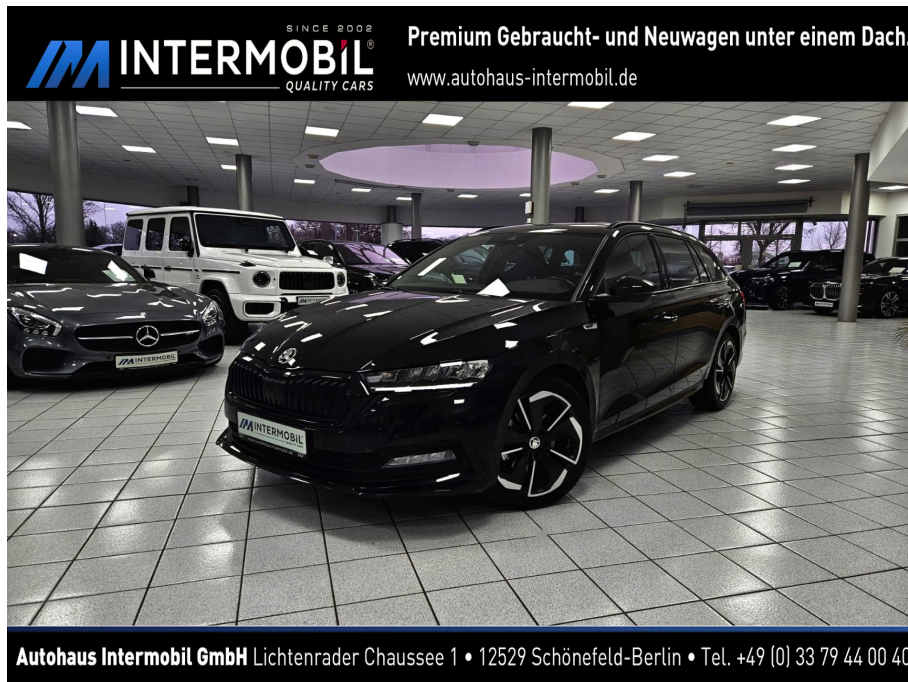

**Skoda Octavia 2.0 TSI 4x4 Sportline\*Lenkradhz\*Memory\***

**Verkaufspreis: 36.990,- €**

inkl. Mehrwertsteuer

**Kategorie:** Kombi  
**km:** 28.026  
**Leistung:** 140 KW / 190 PS  
**EZ:** 15.03.2024  
**Farbe:** Schwarz-Magic Perleffekt metallic  
**Motor:** Benzin

**Fahrzeugnummer:** 146298

**Ausstattung:**

Automatik  
Zentralverriegelung  
Tempomat  
Allradantrieb

Klimaautomatik 3 Zonen  
Navigationssystem  
Leichtmetallfelgen  
Bordcomputer

Einparkhilfe  
Sitzheizung  
ESP

---

**Fahrzeugbeschreibung:**

---

Sie erreichen uns unter 03379 440040 oder 0173 5159008

**Sonderausstattung:**

- **Infotainment-Paket Columbus**
- Mobile Online Dienste
- **Audio-Navigationssystem Columbus mit 10" Touchscreen**
- **Komfort-Paket Plus**
- Akustikglas Türscheiben vorn
- Seitenscheiben hinten und Heckscheibe abgedunkelt (SunSet)
- Sonnenschutzrollo an Seitenscheiben hinten
- **Klimaanlage Climatronic 3-Zonen**
- **Sitzheizung vorn und hinten**
- **Schlaf-Kopfstützen**
- Komfortöffnung für elektr. Heckklappe
- **Heckklappe elektrisch betätigt** (öffnen + schliessen)
- Steckdose 230V inkl. USB-Anschlüsse Typ C, 2 x für 2. Sitzreihe und 1 x im Innenspiegel (nur Ladefunktion)
- **Lenkrad heizbar** (Sport/Leder) mit **Multifunktion und Schaltfunktion**
- Perleffekt-Lackierung
- Progressivlenkung
- Sicherheits-Paket
- Seitenairbag hinten
- Insassen-Schutzsystem proaktiv
- **Totwinkel-Assistent mit Auspark-Assistent**
- **Ausstiegswarnung**
- Sitze vorn elektr. verstellbar (mit **Memory**)
- Außenspiegel mit Umfeldleuchte
- Außenspiegel mit Spiegelabsenkung und Memoryfunktion